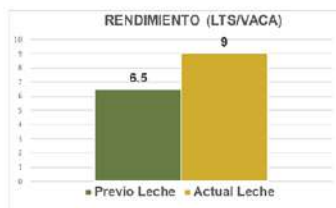

El rendimiento de la producción de leche incremento en un 38% como resultado de todas las implementaciones en el componente Silvopastoril Integral.

"Todos tenemos algo que aprender y por muy humilde que seamos tenemos algo que enseñar. Nadie tiene el conocimiento completo de todo."